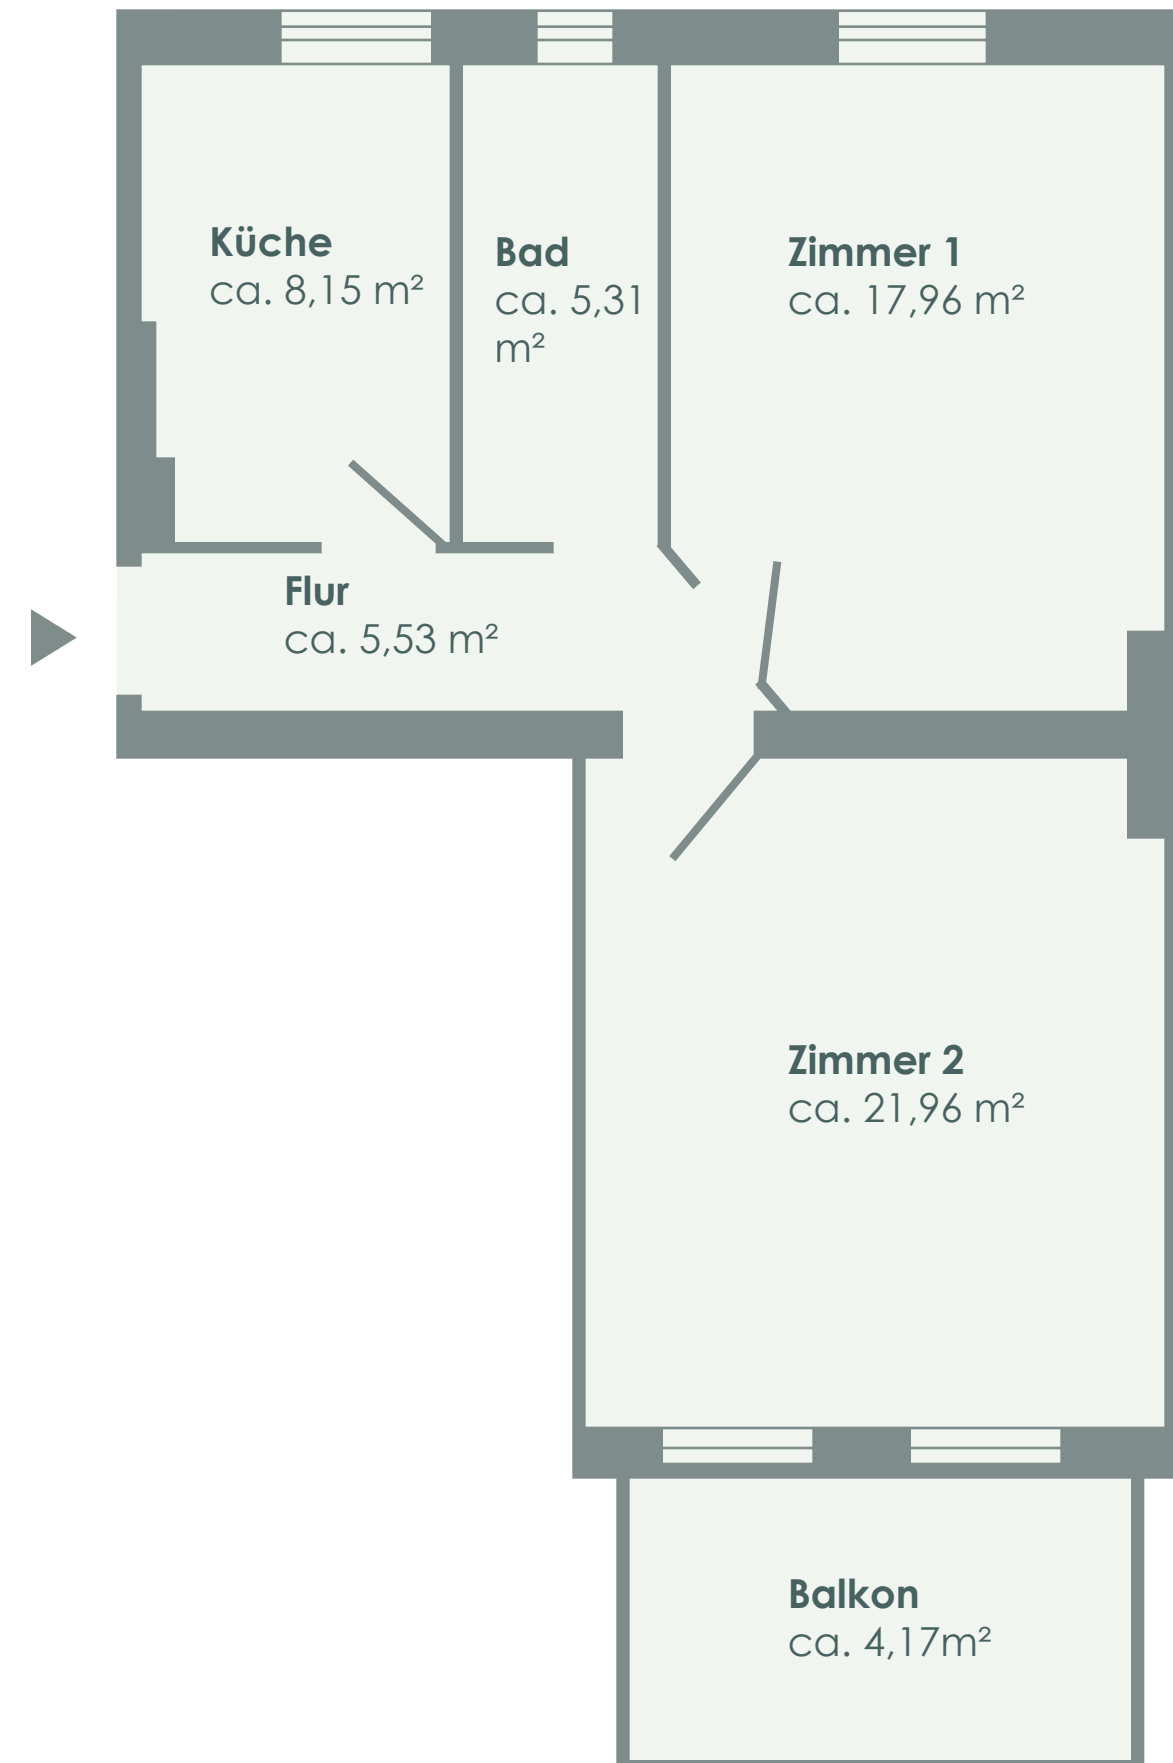

## QUARTIER QUAST

**Wohnflächenberechnung / living space calculation**  
Waldowstraße 14a, 13156 Berlin - WE 12 2.OG links

### Vorderhaus / front house

Zimmer 1 / room 1	ca. 17,96 m <sup>2</sup>
Zimmer 2 / room 2	ca. 21,96 m <sup>2</sup>
Küche / kitchen	ca. 8,15 m <sup>2</sup>
Bad / bath	ca. 5,31 m <sup>2</sup>
Flur / corridor	ca. 5,53 m <sup>2</sup>
Balkon / balcony	ca. 4,17 m <sup>2</sup>
<b>Gesamtfläche / total area</b>	<b>ca. 63,09 m<sup>2</sup></b>

Geschossplan / floor plan

# 63,09 m<sup>2</sup>

Wohnfläche / living space