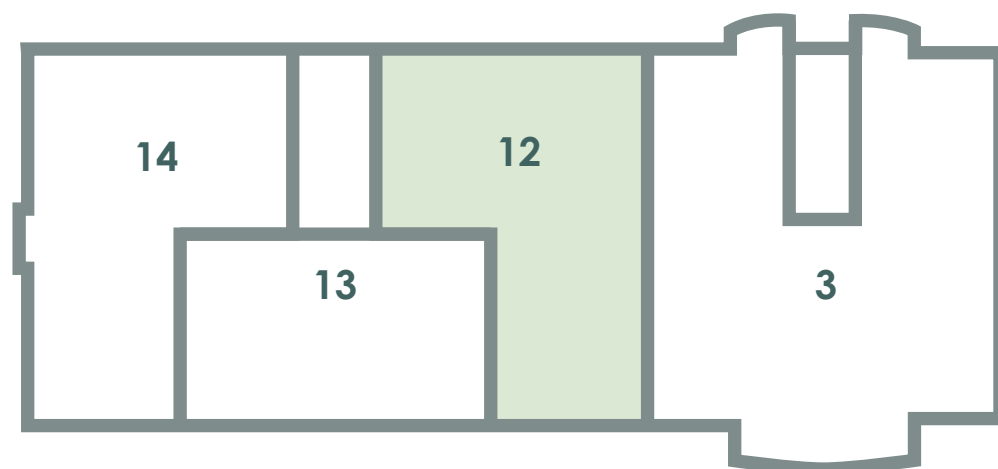

## QUARTIER QUAST

**Wohnflächenberechnung / living space calculation**  
Waldowstraße 14a, 13156 Berlin - WE 12 2.OG links

### Vorderhaus / front house

Zimmer 1 / room 1	ca. 17,96 m <sup>2</sup>
Zimmer 2 / room 2	ca. 21,96 m <sup>2</sup>
Küche / kitchen	ca. 8,15 m <sup>2</sup>
Bad / bath	ca. 5,31 m <sup>2</sup>
Flur / corridor	ca. 5,53 m <sup>2</sup>
Balkon / balcony	ca. 4,17 m <sup>2</sup>
<b>Gesamtfläche / total area</b>	<b>ca. 63,09 m<sup>2</sup></b>

Geschossplan / floor plan

# 63,09 m<sup>2</sup>

Wohnfläche / living space